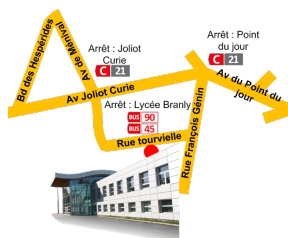

DES TEMOIGNAGES D'ETUDIANTS

Mathieu, étudiant à l'ESTIA (promotion 2013-2015) :

Que dire de la prépa TSI de Branly... Une bonne école avec des professeurs totalement compétents. On y retrouve une ambiance différente des autres prépas. Ici, tout est dans l'entraide et non dans le challenge.

Henri, étudiant à l'ENTPE (promotion 2014-2016) :

Concernant mes deux années en prépa au lycée BRANLY, j'ai acquis surtout selon moi, une bonne capacité de travail m'ayant permis d'emmagasiner un maximum de compétences pour mon niveau, aussi bien scientifiques que littéraires, et ce grâce aux professeurs qui m'ont accompagnés pendant ces deux années.

Thomas, ingénieur chef de projets chez VEHIXEL, ingénieur ESIREM (promotion 2010-2012) :

J'ai effectué ma dernière année d'école en alternance au sein de l'entreprise VEHIXEL (carrosserie industrielle). L'entreprise m'a embauché en CDI à la fin de mon contrat d'alternance. Je suis aujourd'hui Ingénieur, Chef de projet.

*Les étudiants peuvent solliciter une demande de bourse et de logement en **résidence universitaire**.*

Pour cela, vous devez vous connecter sur le site : www.crous-lyon.fr

*Grâce à un **partenariat entre le lycée Branly et le CROUS**, la résidence universitaire **André Allix** accueille nos étudiants dans des chambres **rénovées et agréables pour un prix attractif**.*

LYCEE EDOUARD BRANLY

25, rue de Tourvielle
69322 LYON cedex 05

☎ 04 72 16 70 00

✉ ce.0690128p@ac-lyon.fr

www.lyceebranly.com