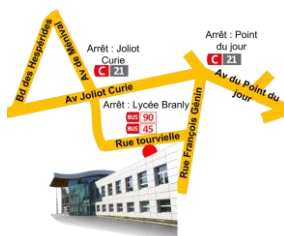

DES TMOIGNAGES D'ETUDIANTS

Thomas, ingénieur chef de projets chez VEHIKEL, ingénieur ESIREM (promotion 2010-2012) :

J'ai effectué ma dernière année d'école en alternance au sein de l'entreprise VEHIKEL (carrosserie industrielle). L'entreprise m'a embauché en CDI à la fin de mon contrat d'alternance. Je suis aujourd'hui ingénieur, chef de projets.

Mathieu, étudiant à l'ESTIA (promotion 2013-2015) :

Que dire de la prépa TSI de Branly... Une bonne école avec des professeurs totalement compétents. On y retrouve une ambiance différente des autres prépas. Ici, tout est dans l'entraide et non dans le challenge.

Grégory, étudiant à SUPAERO (promotion 2016-2018) :

Au sein de la promotion, il y a vraiment une cohésion qui se forme, ce qui permet à chacun d'intégrer des bonnes écoles. N'hésitez pas à venir en TSI au lycée Branly si vous voulez intégrer une école d'ingénieur.

*Les étudiants peuvent solliciter une demande de bourse et de logement en **résidence universitaire**.*

Pour cela, vous devez vous connecter sur le site : www.crous-lyon.fr

*Grâce à un **partenariat entre le lycée Branly et le CROUS**, la résidence universitaire **André Allix** accueille nos étudiants dans des chambres **rénovées et agréables pour un prix attractif**.*

LYCEE EDOUARD BRANLY

25, rue de Tourvielle
69322 LYON cedex 05

☎ 04 72 16 70 00

✉ lyc-branly-tsi.0690128p@ac-lyon.fr

www.lyceebranly.com